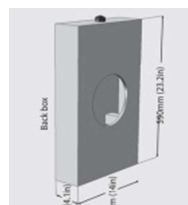

cena za pár

Black, White

**Custom Install Back Box**

*Back Box Archipel 13 & 17*

2 490 Kč

cena za kus

neuvádí se

*Back box Antiga & Minorca*